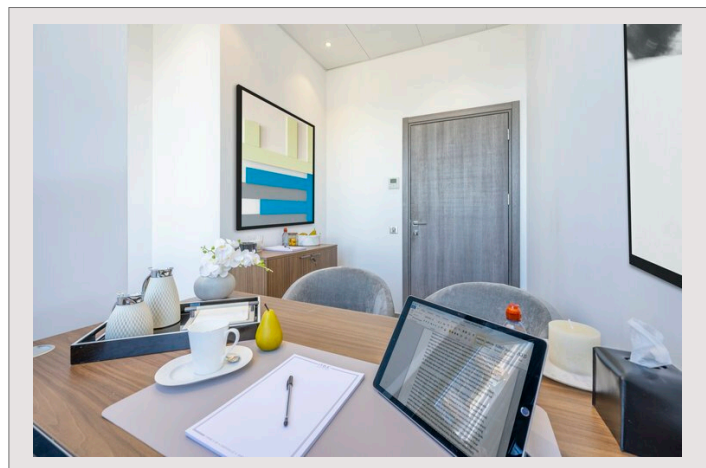

BUREAU - LE BETTINA

Location Monaco

1 500 € / mois
+ Charges : 100 €

Situé dans un quartier résidentiel, perché sur les hauteurs de Monaco, dans l'immeuble "Le Bettina". L'emplacement idéal pour les sociétés qui vont et viennent de Monaco, pour ceux qui recherchent un emplacement plus central et intimiste. Les bureaux sont entièrement meublés, en utilisant des matériaux prestigieux.

Type de produit	Bureau	Immeuble	Le Bettina
Superficie hab.	10 m ²	Quartier	Jardin Exotique

Ces bureaux offrent:

Bureaux en marbre sur mesure

Fauteuils de bureau et fauteuils visiteurs

Unités Bar en marbre sur mesure, entièrement équipées d'une machine et service à café Télé écran plats

Tapis sur mesure

Rangements

BUREAU - LE BETTINA