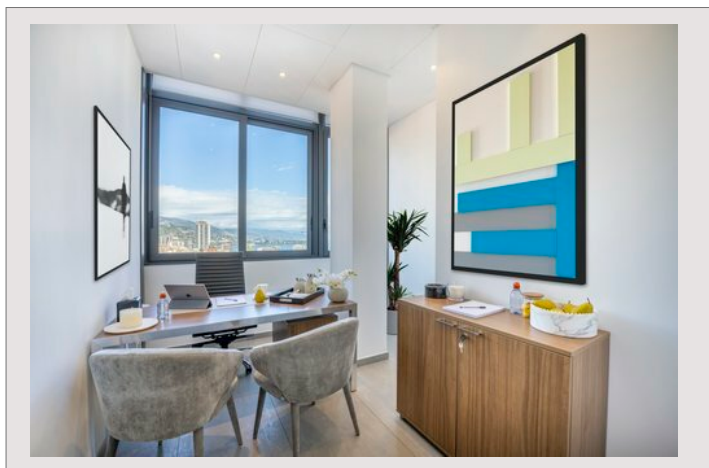

BUREAU - LE BETTINA

Location Monaco

1 500 € / mois
+ Charges : 100 €

Situé dans un quartier résidentiel, perché sur les hauteurs de Monaco, dans l'immeuble "Le Bettina". L'emplacement idéal pour les sociétés qui vont et viennent de Monaco, pour ceux qui recherchent un emplacement plus central et intimiste. Les bureaux sont entièrement meublés, en utilisant des matériaux prestigieux.

Type de produit	Bureau	Immeuble	Le Bettina
Superficie hab.	10 m²	Quartier	Jardin Exotique

Ces bureaux offrent:

Bureaux en marbre sur mesure

Fauteuils de bureau et fauteuils visiteurs

Unités Bar en marbre sur mesure, entièrement équipées d'une machine et service à café Télé écran plats

Tapis sur mesure

Rangements