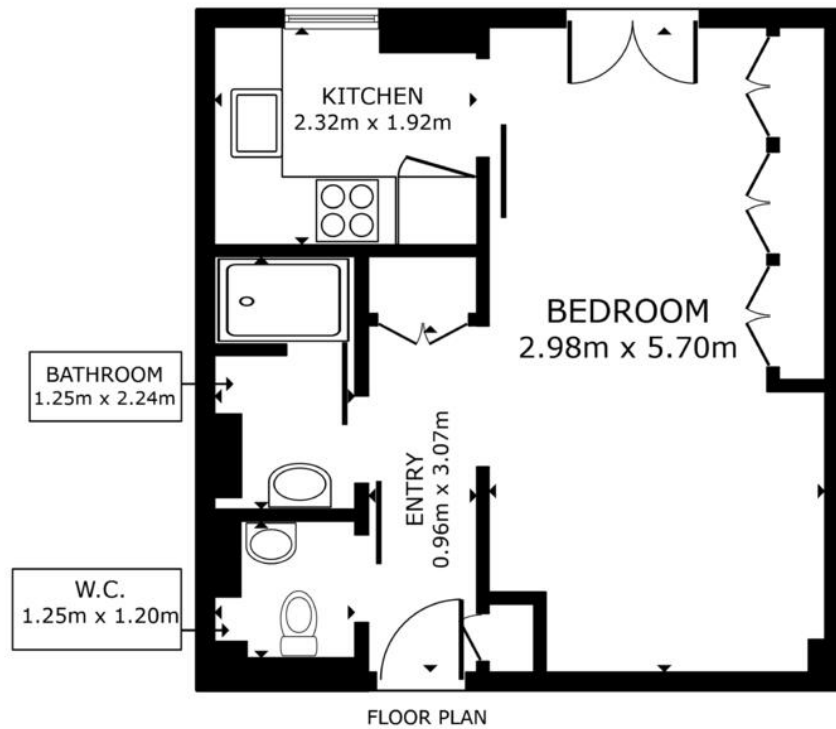

CHARMANT STUDIO MEUBLÉ - PALAIS BELVÉDÈRE

Vente

Exclusivité

1 750 000 €

Type de produit Appartement	Nb. pièces Studio
Immeuble Palais Belvédère	Quartier La Rousse - Saint Roman
Superficie habitable 35 m²	Etage 3ème
Etat Rénové	Meublé Oui
Ref. MIM23PALAISBELVÉDÈRE	

Ce charmant studio bénéficie d'un emplacement idéal au sein d'un immeuble bourgeois sur le boulevard d'Italie. À seulement 10 minutes de marche, vous pourrez rejoindre la magnifique plage de Larvotto et le centre animé de Monaco. Ce studio rénové, offre une cuisine entièrement équipée d'appareils modernes. De plus, il est vendu meublé.

L'appartement est loué jusqu'au 31/10/2026.

Ce studio est composé d'une entrée, W.C. séparé, salle-de-douche, placard, cuisine indépendante, pièce principale avec alcôve, incluant deux téléviseurs et beaucoup d'espace de rangement.

GROSS INTERNAL AREA
FLOOR PLAN 30.6 m²
TOTAL : 30.6 m²
SIZES AND DIMENSIONS ARE APPROXIMATE, ACTUAL MAY VARY.