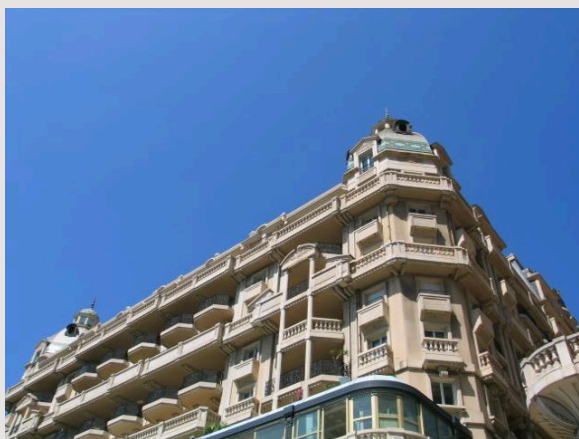

MAGNIFICHE 6 CAMERE - RÉSIDENCE DU MÉTROPOLE

Affitto Monaco

42 000 € / mese
+ Spese : 5.500 €

Situato in una prestigiosa residenza sicura con portineria e piscina; questo magnifico appartamento di 6 camere con terrazza è attualmente in fase di ristrutturazione completa. Il Metropole Residence si trova sopra il centro commerciale ed è a pochi passi dai Giardini del Casinò.

Questo appartamento è affittato con 4 posti auto e 1 cantina.

Tipo di proprietà	Appartamento	Stanze	+5 stanze
Superficie totale	325,80 m²	Camere	4
Superficie abitabile	281,50 m²	Parcheggi	4
Superficie terrazzi	44,30 m²	Cantine	1
Vista	Giardini	Edificio	Le Metropole
Exposition	Est-ouest	Quartiere	Carré d'Or
Condizione	Prestations luxueuses	Livello	5ème étage
Data di liberazione	Octobre/Novembre 2020		

Questo appartamento è composto da:

- Voce
- 4 camere da letto
- Soggiorno
- Sala da pranzo
- 4 bagni
- Cucina
- Terrazza