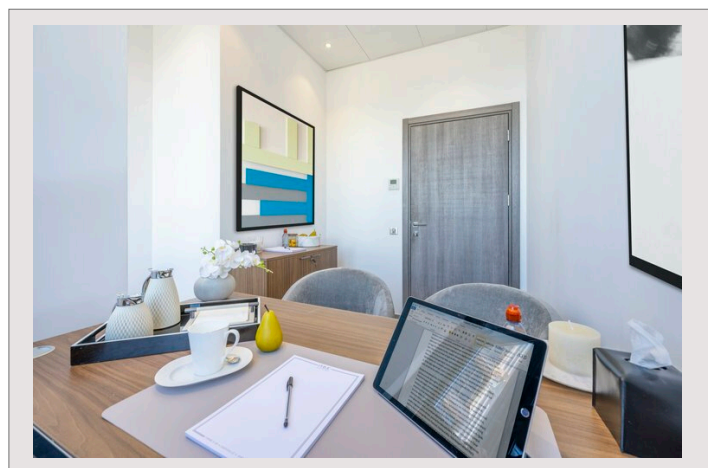

UFFICIO - LA BETTINA

Affitto Monaco

1 500 € / mese
+ Spese : 100 €

Le Bettina si trova nel quartiere Moneghetti/Jardin Exotique, una zona prevalentemente residenziale e tranquilla che gode di una posizione dominante sul Principato e l'accesso privilegiato alla stazione ferroviaria e all'ospedale.

Gli uffici si trovano in un business center arredato in modo lussuoso con accesso 24 ore su 24, 7 giorni su 7.

Tipo di proprietà	Ufficio	Edificio	Le Bettina
Superficie abitabile	10 m²	Quartiere	Jardin Exotique

Questi uffici offrono:

Scrivanie in marmo personalizzate

Sedie da ufficio e sedie per visitatori

Unità bar in marmo personalizzate, completamente attrezzate con macchina e servizio caffè TV con schermo piatto

Tappeti personalizzati

Immagazzinamento