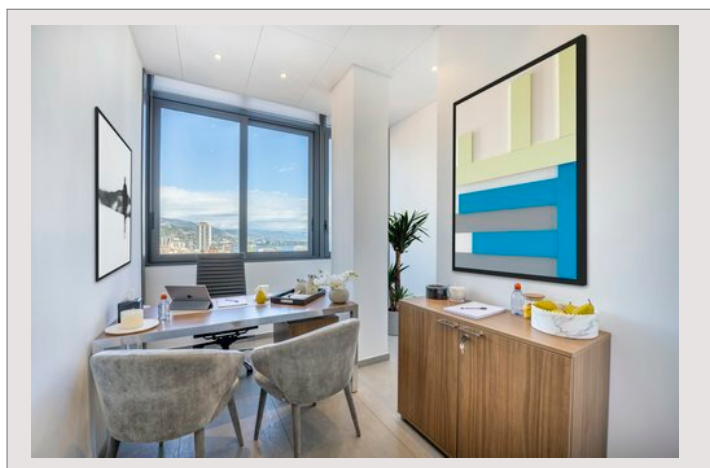

UFFICIO - LA BETTINA

Affitto Monaco

1 500 € / mese
+ Spese : 100 €

Le Bettina si trova nel quartiere Moneghetti/Jardin Exotique, una zona prevalentemente residenziale e tranquilla che gode di una posizione dominante sul Principato e l'accesso privilegiato alla stazione ferroviaria e all'ospedale.

Gli uffici si trovano in un business center arredato in modo lussuoso con accesso 24 ore su 24, 7 giorni su 7.

Tipo di proprietà	Ufficio	Edificio	Le Bettina
Superficie abitabile	10 m²	Quartiere	Jardin Exotique

Questi uffici offrono:

Scrivanie in marmo personalizzate

Sedie da ufficio e sedie per visitatori

Unità bar in marmo personalizzate, completamente attrezzate con macchina e servizio caffè TV con schermo piatto

Tappeti personalizzati

Immagazzinamento