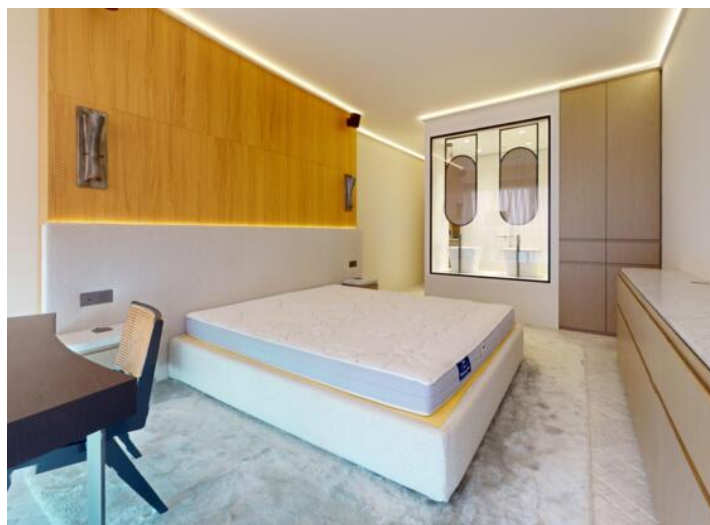

Аренда

Эксклюзив

20 500 € / месяц
+ Коммунальные услуги : 850 €

Тип объекта Квартира	Кол-во комнат 3 комнаты	Здание Park Palace	Район Carré d'Or
Жилая площадь 93 m²	Площадь террасы 16,78 m²	Общая площадь 109,78 m²	Спальни 2
Salles de bains 2	Парковочное место 1	Коммунальные услуги 850 €	Состояние Prestations luxueuses
Вид Vue mer,Vue ville,Vue dégagée	Свободна с Libre	Код. MIMPARK13	