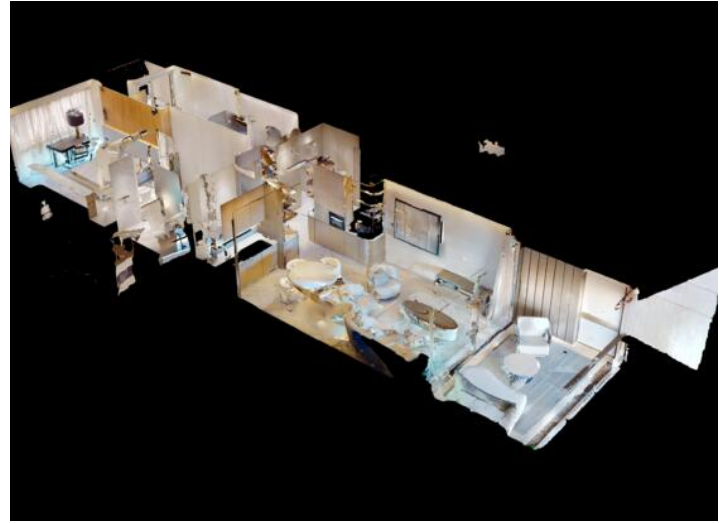

Аренда

Эксклюзив

20 500 € / месяц
+ Коммунальные услуги : 850 €

Тип объекта Квартира	Кол-во комнат 3 комнаты	Здание Park Palace	Район Carré d'Or
Жилая площадь 93 m²	Площадь террасы 16,78 m²	Общая площадь 109,78 m²	Спальни 2
Salles de bains 2	Парковочное место 1	Коммунальные услуги 850 €	Состояние Prestations luxueuses
Вид Vue mer,Vue ville,Vue dégagée	Свободна с Libre	Код. MIMPARK13	

FLOOR PLAN