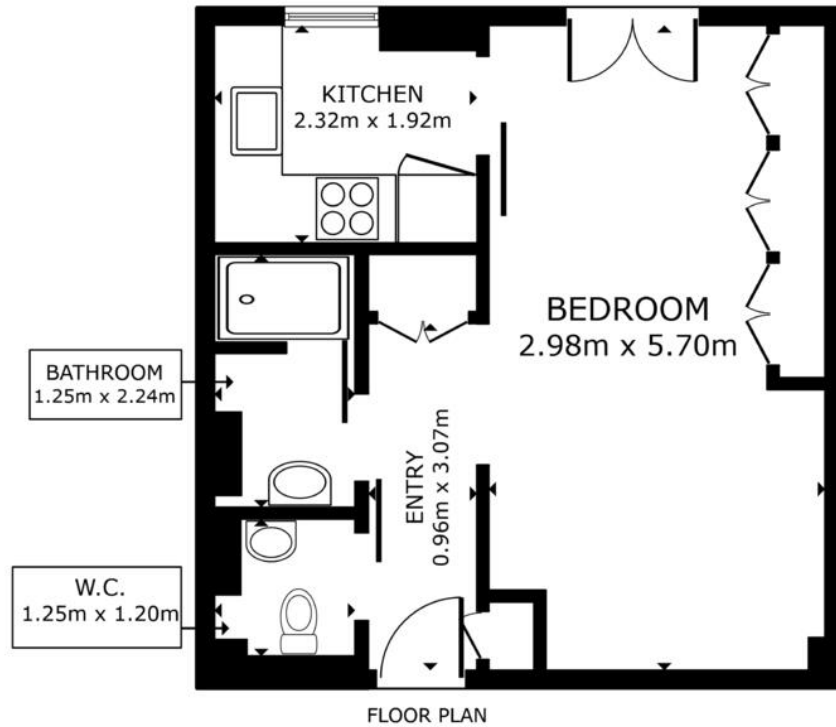

Продажа

Эксклюзив

1 750 000 €

Тип объекта
Квартира

Кол-во комнат
**1-комнатная
квартира**

Здание
Palais Belvédère

Район
**La Rousse - Saint
Roman**

Жилая площадь
35 m²

Этаж
3ème

Состояние
С ремонтом

Meublé
Да

Код.
MIM23PALAISBELVÉDÈRE

GROSS INTERNAL AREA
FLOOR PLAN 30.6 m²
TOTAL : 30.6 m²
SIZES AND DIMENSIONS ARE APPROXIMATE, ACTUAL MAY VARY.