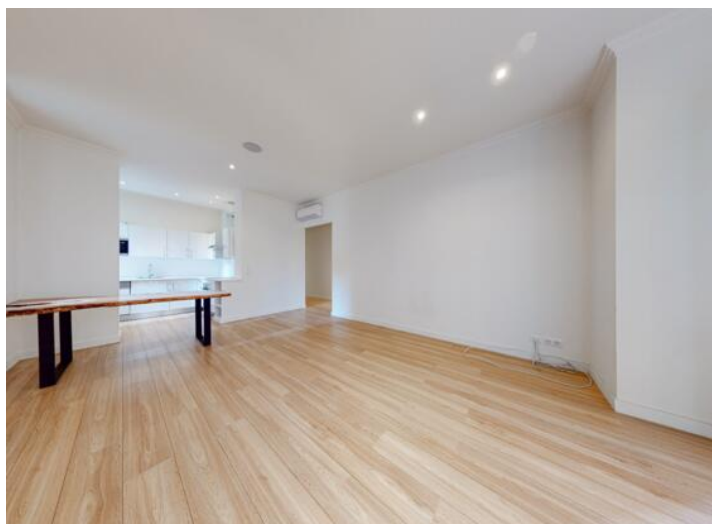

Продажа

Цена по запросу

Тип объекта Квартира	Кол-во комнат 4 комнаты	Здание Palais de la Mer	Район Larvotto
Общая площадь 98 m²	Спальни 3	Парковочное место 1	Этаж RDC
Состояние С ремонтом	Lois Loi 887	Код. MIMPALAISELAMER	