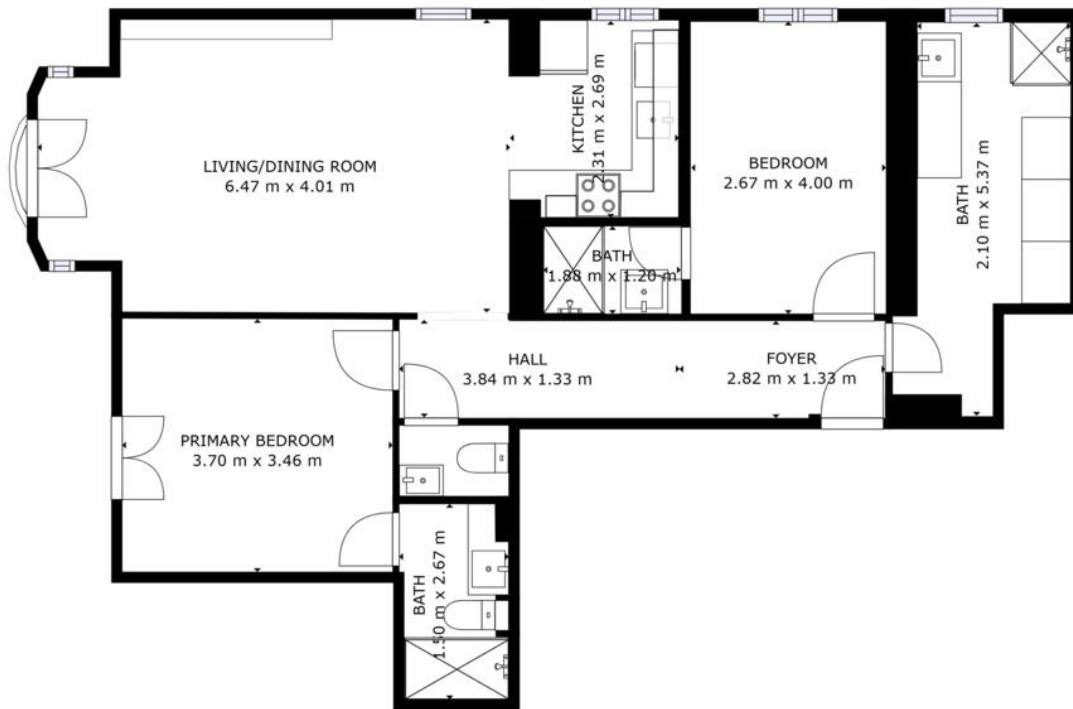

Продажа

Цена по запросу

Тип объекта Квартира	Кол-во комнат 4 комнаты	Здание Palais de la Mer	Район Larvotto
Общая площадь 98 m²	Спальни 3	Парковочное место 1	Этаж RDC
Состояние С ремонтом	Lois Loi 887	Код. MIMPALAISELAMER	

FLOOR 1

GROSS INTERNAL AREA
FLOOR 1: 85 m²
TOTAL: 85 m²
SIZES AND DIMENSIONS ARE APPROXIMATE, ACTUAL MAY VARY.